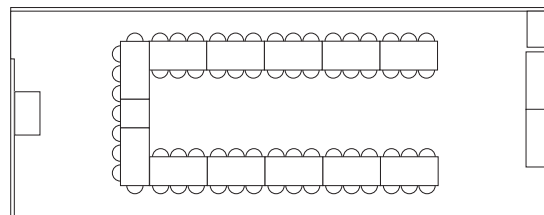

BORDOPSTILLINGER

sildeben 64 pers.

hestesko 69 pers.

langborde 74 pers.

runde borde 48 pers / +25 kr pr. person