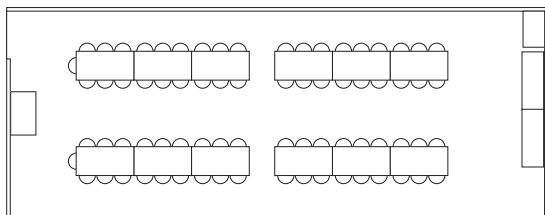

BORDOPSTILLINGER

sildeben 64 pers.

hestesko 69 pers.

langborde 74 pers.

runde borde 48 pers / +25 kr pr. person